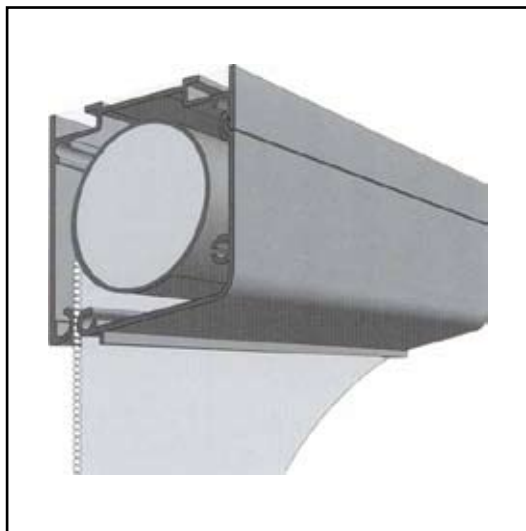

System ZIP

ZIP

Idealiskt system för mörkläggnings eller solskydd i utrymmen där liv och rörelse förekommer, och ger näst intill total mörkläggnings samt är väldigt driftsäker med hög funktionalitet.

Zip systemet är ett diskret system med minimala styrskenor som kan monteras både horisontellt och vertikalt. Styrskenor i kombinationen med zipen gör att duken inte spårar ur, även vid yttre påverkan, samt håller duken spänd.

Styrskenor har endast en storlek på 33x28mm alternativt 17x28mm. Täckande yta på cirka 20-25m² duk som i sin tur kan seriekopplas för större täckande yta. Duk utfall på 200 – 6000mm samt bredd på 200 – 5000mm möjliggör stor täckningsgrad per duk.

Fördelar:

Utrymmesnål, elegant, diskret samt drift säker. Kan fällas in i nisch samt i undertak för dold montering. Kapslade kullager för tyst och säker drift samt seriekoppling av flera dukar med bibehållen funktion.

erco
systems ab

Kassett storlekar 65x65mm, 85x85mm, 110x110mm samt 150x150mm.

Sidoprofilen 33*28mm används med kassett från 85x85mm och uppåt.

Sidoprofilen 17*28mm används med kassett 65x65mm samt endast med manuell manövrering.