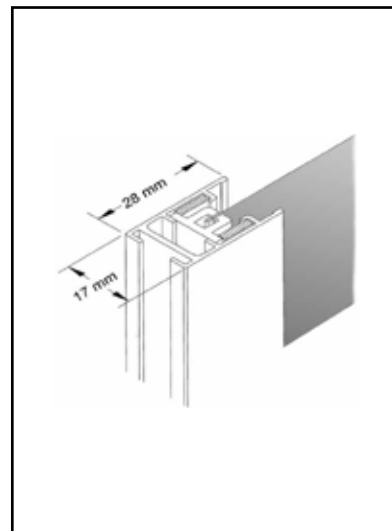

Styrskenor har endast en storlek på 33x28mm alternativt 17x28mm. Täckande yta på cirka 20-25m² duk som i sin tur kan seriekopplas för större täckande yta. Duk utfall på 200 – 6000mm samt bredd på 200 – 5000mm möjliggör stor täckningsgrad per duk.

erco
systems ab

Kassett storlekar 65x65mm, 85x85mm, 110x110mm samt 150x150mm.

Sidoprofilen 33*28mm används med kassett från 85x85mm och uppåt.

Sidoprofilen 17*28mm används med kassett 65x65mm samt endast med manuell manövrering.