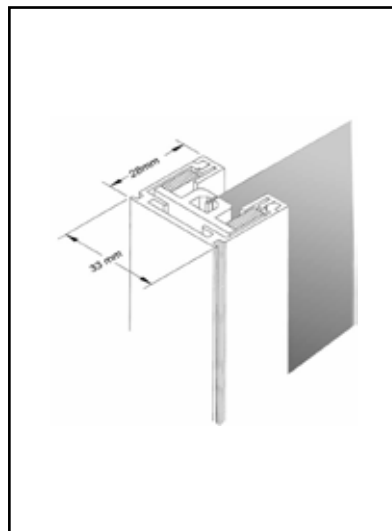

Styrskenor har endast en storlek på 33x28mm alternativt 17x28mm. Täckande yta på cirka 20-25m² duk som i sin tur kan seriekopplas för större täckande yta. Duk utfall på 200 – 6000mm samt bredd på 200 – 5000mm möjliggör stor täckningsgrad per duk.

erco
systems ab

Kassett storlekar 65x65mm, 85x85mm, 110x110mm samt 150x150mm.

Sidoprofilen 33*28mm används med kassett från 85x85mm och uppåt.

Sidoprofilen 17*28mm används med kassett 65x65mm samt endast med manuell manövrering.